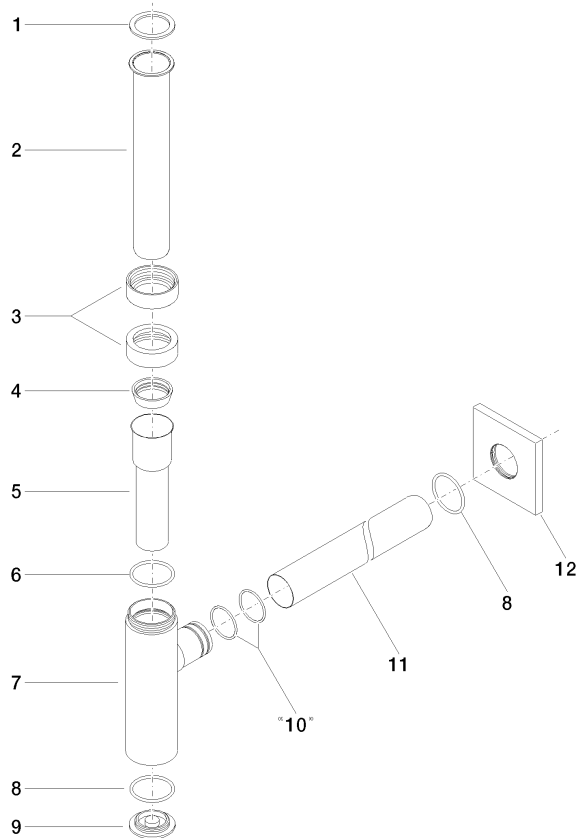

10 060 780

- Rosette 78 x 78 mm

Passt zu: IMO, MEM, CL.1, CYO

	Champagne (22kt Gold)	10 060 780-47
	Chrom	10 060 780-00
	Platin gebürstet	10 060 780-06
	Platin	10 060 780-08
	Dark Chrome	10 060 780-19
	Messing gebürstet (23kt Gold)	10 060 780-28
	Schwarz matt	10 060 780-33
	Champagne gebürstet (22kt Gold)	10 060 780-46
	Chrom gebürstet	10 060 780-93
	Dark Platin gebürstet	10 060 780-99

10 060 780

mm [inches]

10 060 780

Ersatzteile für die
anderen
Oberflächenvarianten
finden Sie hier:
Chrom

Ersatzteilstückliste

Nr.	Artikelnummer	Benennung	Verbaumenge	Lieferzeit
1	09 14 20 060 90	Dichtung	1	2
2	09 28 23 007-47	Rohr	1	30
3	09 23 30 022-47	Mutter	2	30
4	09 14 03 015 90	Dichtung	1	2
5	09 28 23 019-47	Rohr	1	-
Ersatzteil nicht mehr bestellbar, bitte bestellen Sie den Nachfolgeartikel				
6	09 14 10 149 90	Dichtung	1	2
7	04 11 01 045 00-47	Gehaeuse	1	30
8	09 14 10 148 90	Dichtung	2	2
9	09 21 02 004-47	Deckel	1	30
10	09 14 10 112 90	Dichtung	2	2
11	09 28 23 018-47	Rohr	1	30
12	09 27 78 021-47	Rosette	1	30